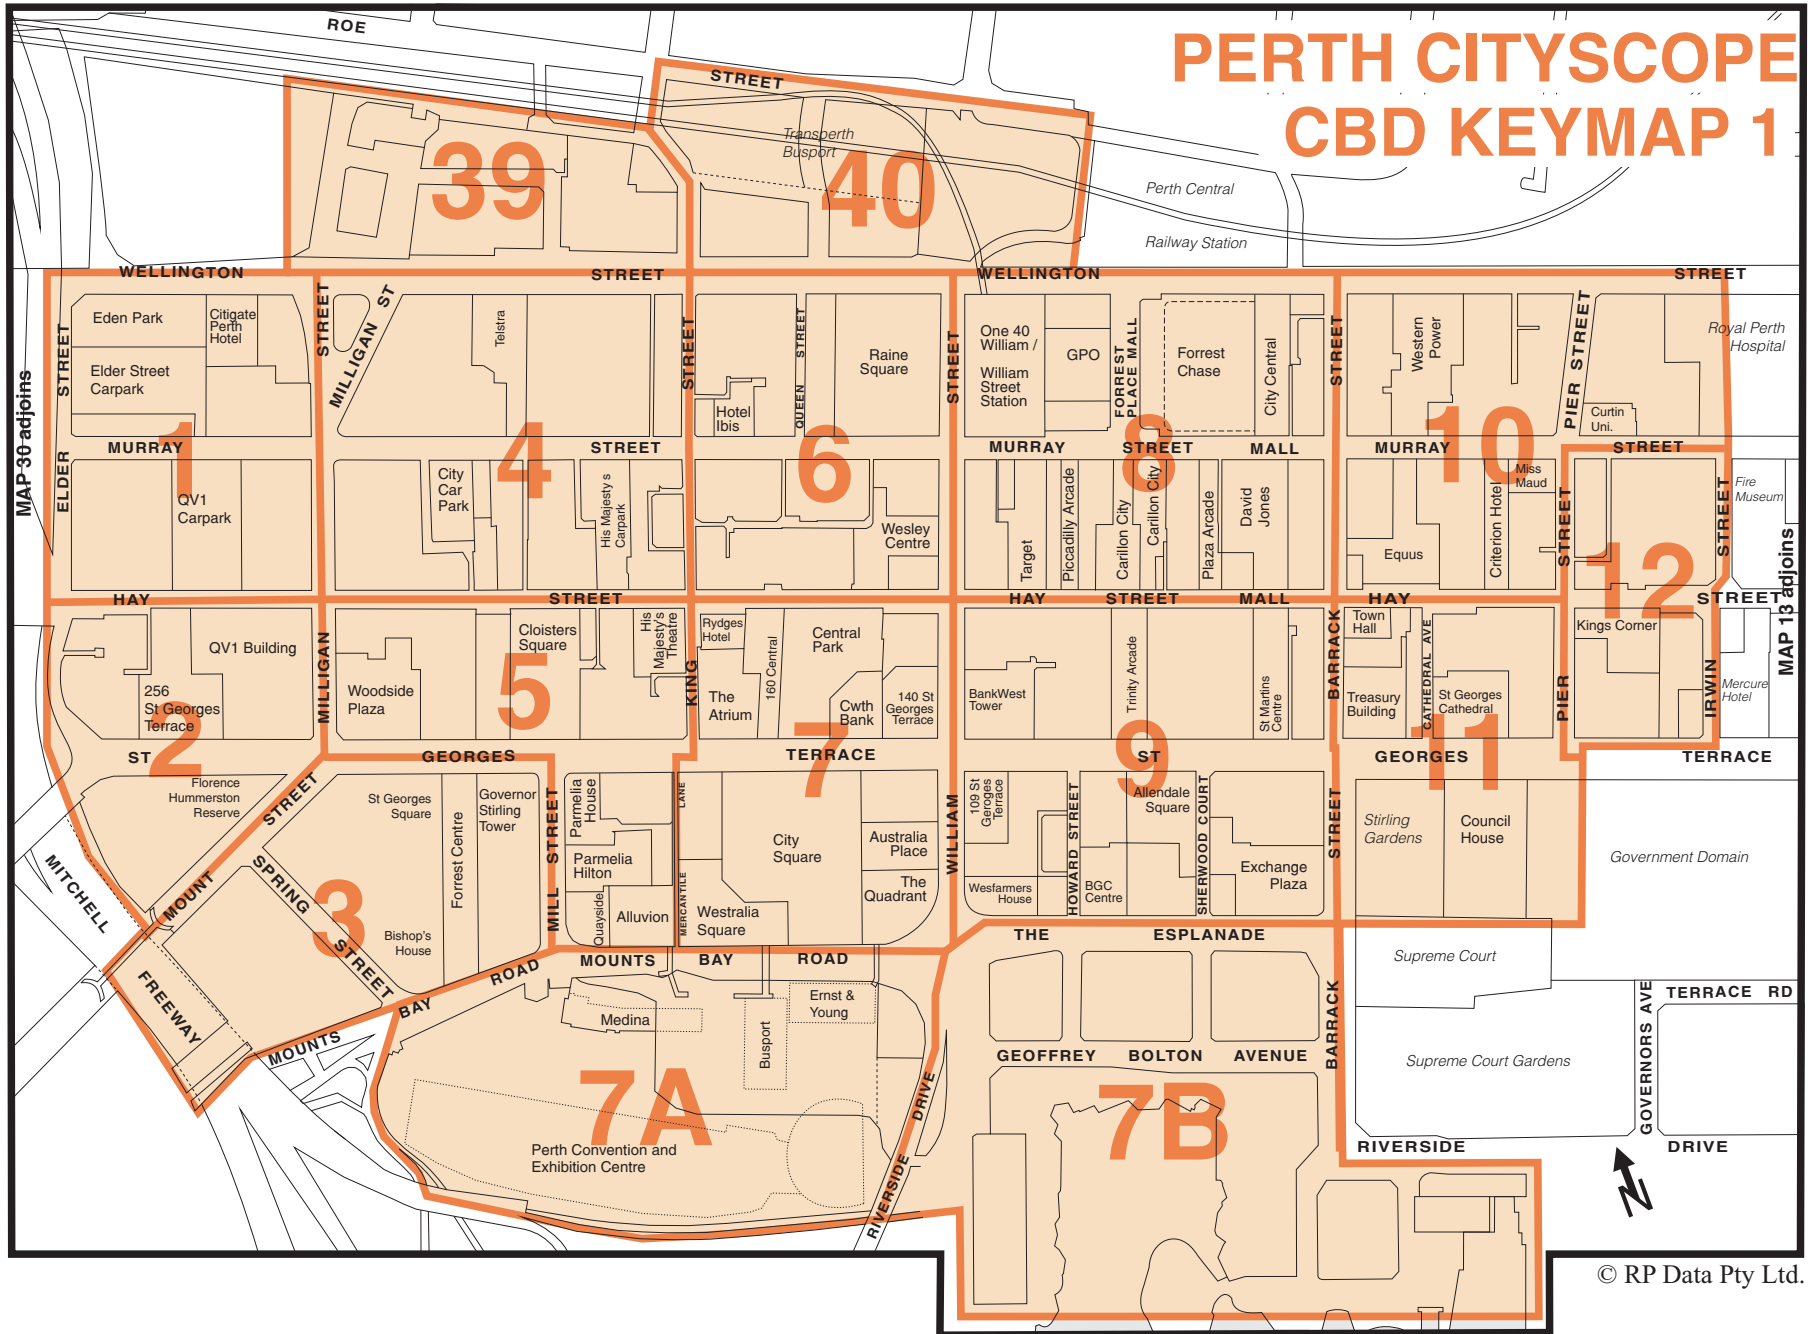

PERTH CITYSCOPE CBD KEYMAP 1

PERTH CITYSCOPE

CBD KEYMAP 2